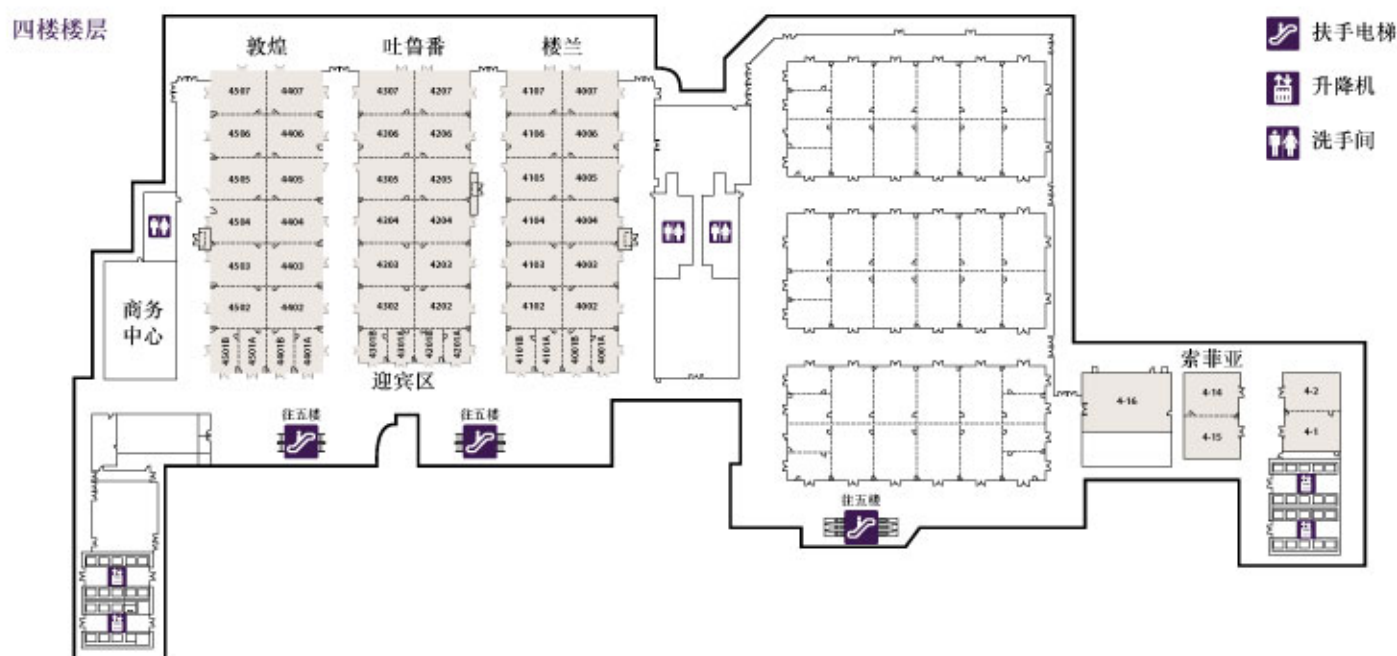

宴会厅平面图及设施容量

无论是大小型企业会议或私人宴会，澳门金沙大道康莱德酒店均可给您最完美的体验。

会议厅	面积 (平方米)	面积 (平方米)	尺寸 (米)	楼高 (米)	可容纳人数							
					剧院	教室	78°宴会	招待会	会议	U型	回型	
敦煌/楼兰												
会议厅	1,514	16,300	63.95 X 23.68	5.5	1,630	815	1,260	1,630	—	—	—	
12间会议厅	1,298	13,968	54.8 X 23.68	5.5	1,397	698	1,080	1,397	—	—	—	
10间会议厅	1,081	11,636	45.65 X 23.68	5.5	1,164	582	900	1,164	—	—	—	
8间会议厅	864	9,303	36.50 X 23.68	5.5	930	465	720	930	—	129	156	
6间会议厅	648	6,971	27.35 X 23.68	5.5	697	349	540	697	—	93	120	
4间会议厅	431	4,639	23.68 X 18.20	5.5	464	232	360	464	—	75	96	
3间会议厅(纵向)	322	3,471	27.35 X 11.79	5.5	347	174	276	347	78	72	90	
2间会议厅(纵向)	215	2,310	11.79 X 18.20	5.5	231	115	180	231	66	63	72	
1间会议厅	107	1,149	11.79 X 9.05	5.5	115	57	96	115	30	27	36	
A和B会议厅	107	1,149	11.79 X 9.05	5.5	115	57	96	115	30	27	36	
A或B会议厅	53	568	9.05 X 5.83	5.5	57	28	48	57	18	21	24	
迎宾区	1,271	13,690	—	—	—	—	—	1,300	—	—	—	
吐鲁番												
所有会议厅	1,467	15,790	61.95 X 23.68	5.5	1,579	790	1,224	1,579	—	—	—	
12间会议厅	1,298	13,968	54.80 X 23.68	5.5	1,397	698	1,080	1,397	—	—	—	
10间会议厅	1,081	11,636	45.65 X 23.68	5.5	1,164	582	900	1,164	—	—	—	
8间会议厅	864	9,303	36.50 X 23.68	5.5	930	465	720	930	—	129	156	
6间会议厅	648	6,971	27.35 X 23.68	5.5	697	349	540	697	—	93	120	
4间会议厅	431	4,639	23.68 X 18.20	5.5	464	232	360	464	—	75	96	
3间会议厅(纵向)	327	3,518	27.35 X 11.79	5.5	352	176	276	352	78	72	90	
2间会议厅(纵向)	214	2,307	18.20 X 11.79	5.5	231	115	180	231	66	63	72	
1间会议厅	107	1,149	11.79 X 9.05	5.5	115	57	96	115	30	27	36	
A和B会议厅	83	895	11.79 X 7.05	5.5	89	45	72	89	24	24	36	
A或B会议厅	41	445	7.05 X 5.83	5.5	44	22	36	44	12	15	24	
索菲亚												
4-1会议厅	95	1,018	11.50 X 8.22	—	—	—	—	—	24	—	—	
4-2会议厅	94	1,011	11.50 X 8.17	—	—	—	—	—	24	—	—	
4-14会议厅	106	1,138	11.66 X 9.07	—	114	57	96	114	—	—	—	
4-15会议厅	106	1,138	11.66 X 9.07	—	114	57	96	114	—	—	—	
4-14及4-15会议厅	213	2,291	18.25 X 11.66	—	229	115	180	229	—	—	—	
4-16会议厅	193	2,081	15.78 X 12.25	—	208	104	168	208	—	—	—	

资料更新于2019年12月19日