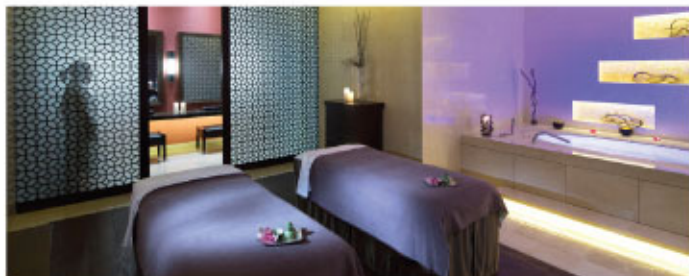

豪华客房

- 面积达52平方米/560平方尺
- 一张特大床或两张双人床

豪华套房

- 面积达104平方米/1,119平方尺
- 一张特大床或两张双人床
- 独立客厅及卧室

尊贵套房

- 面积达156平方米/1,679平方尺
- 宽敞舒适的客厅及饭厅
- 一张特大床的独立卧室
- 设有46寸高清平面电视的家庭影院

餐饮与购物

品尝我们的顶级厨师为每位美食爱好者送上全天候的精致美食。在拥有180家精品商店的金沙广场搜罗最时尚商品，尽享免税购物乐趣。

餐饮

朝——陶醉于中国八朝的奢华雅致，细细品味顶级的中式传统美食。
奥旋自助餐——在自助餐中尽情挑选喜爱的寰宇佳肴，或是从自选菜单中点选诱人餐点，美食均全天候供应。

购物

澳门顶级奢华免税购物体验，位于金沙城中心的金沙广场，相连威尼斯人购物中心和四季名店，提供超过850家商店，让您尽情血拼，是澳门绝无仅有的一站式购物胜地。
金沙广场不仅坐拥首次进驻澳门的新潮品牌专卖店，其更以自然采光作为设计重点，还有潺潺流水的瀑布景致，为客人营造一个悠闲而独特的购物体验。

水疗与健身

菩提水疗

在菩提水疗，体验全身感官被唤醒的感觉，领会「菩提」的真正禅意。您可享受身、心、灵的真正平衡，水疗中心提供十间水疗套房，带您开始唤醒身心之旅。

健身中心

是时候来一次充电式的锻炼。我们的健身中心拥有顶尖健身器材、按摩池、桑拿及蒸汽浴室，一应俱全，让您以健康体魄感受旅程。

会议与活动

灵活多样的会议空间及设备为您的活动创造无限的可能性。我们的工作团队更为您提供专业的服务及技术支援，并设有包括个性化网页、宾客名单管理等的线上会议规划工具，确保您的活动完美进行。