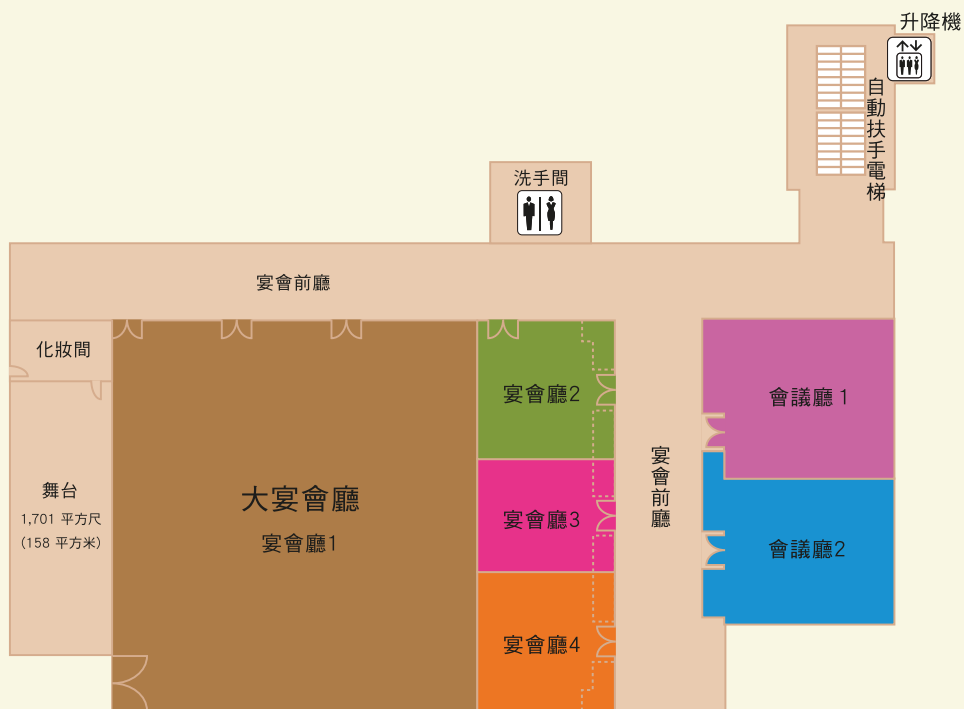

宴會及會議場地平面圖

地點	面積				容納人數									
	闊 X 長	高	平方米	平方尺	劇院	課室	會議室	U-型	正方形	宴會	自助餐	雞尾酒會	展覽會(3米X3米)	
大宴會廳	28米 x 34米	5.2米	952	10,243	960	480	80	108	138	600	500	1,000	44	
宴會廳 1	28米 x 26米	5.2米	728	7,833	600	300	62	84	114	432	360	600	30	
宴會廳 2	10米 x 8米	5.2米	80	861	60	24	20	24	30	48	40	50	10	
宴會廳 3	8米 x 8米	5.2米	64	688	50	18	18	18	24	48	40	40	10	
宴會廳 4	10米 x 8米	5.2米	80	861	60	24	20	24	30	48	40	50	10	
會議廳	24米 x 11米	4米	264	2,840	204	108	50	60	66	120	100	140	12	
會議廳 1	12米 x 11米	4米	132	1,420	102	48	26	32	36	60	50	70	6	
會議廳 2	12米 x 11米	4米	132	1,420	102	48	26	32	36	60	50	70	6	