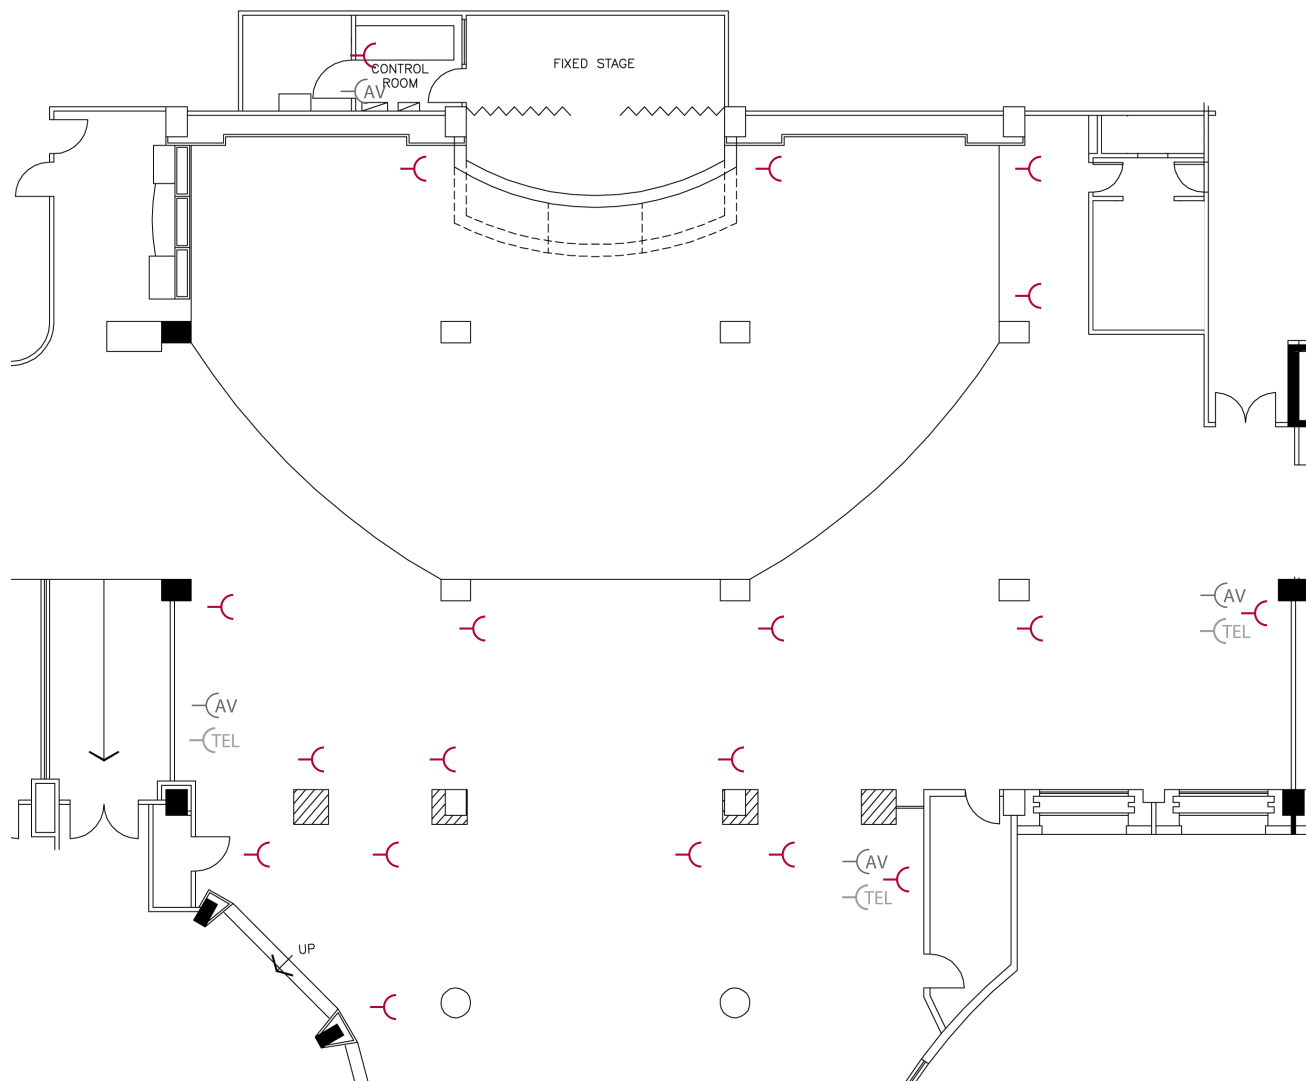

葡京日麗 *Portas do Sol*

宴會廳 Function Room

| | |
|-------------------------------------|------|
| 長度 (米) Length (metres) | 29 |
| 寬度 (米) Width (metres) | 15.5 |
| 面積 (平方米) Area (m ²) | 470 |
| 天花高度 (米) Ceiling Height (metres) | 2.8 |

容納人數 Seating Capacity

| | |
|--------------------------|---------------|
| 劇場模式 Theatre Style | - |
| 課堂模式 Classroom Style | - |
| U形外圍 U-Shape | - |
| 酒會 Cocktail Reception | 300 |
| 套餐 Set Menu | 300 |
| 自助餐 Buffet Menu | 250 |
| 設座位 Seated | |
| 不設座 Standing | 300 |
| 中菜 Chinese Menu | 15 枱 / tables |

—()— 電源插頭 Power Plug

—(AV)— 影音系統 AV Sound System

—(TEL)— 電話線插頭 Telephone Line Cord Plug