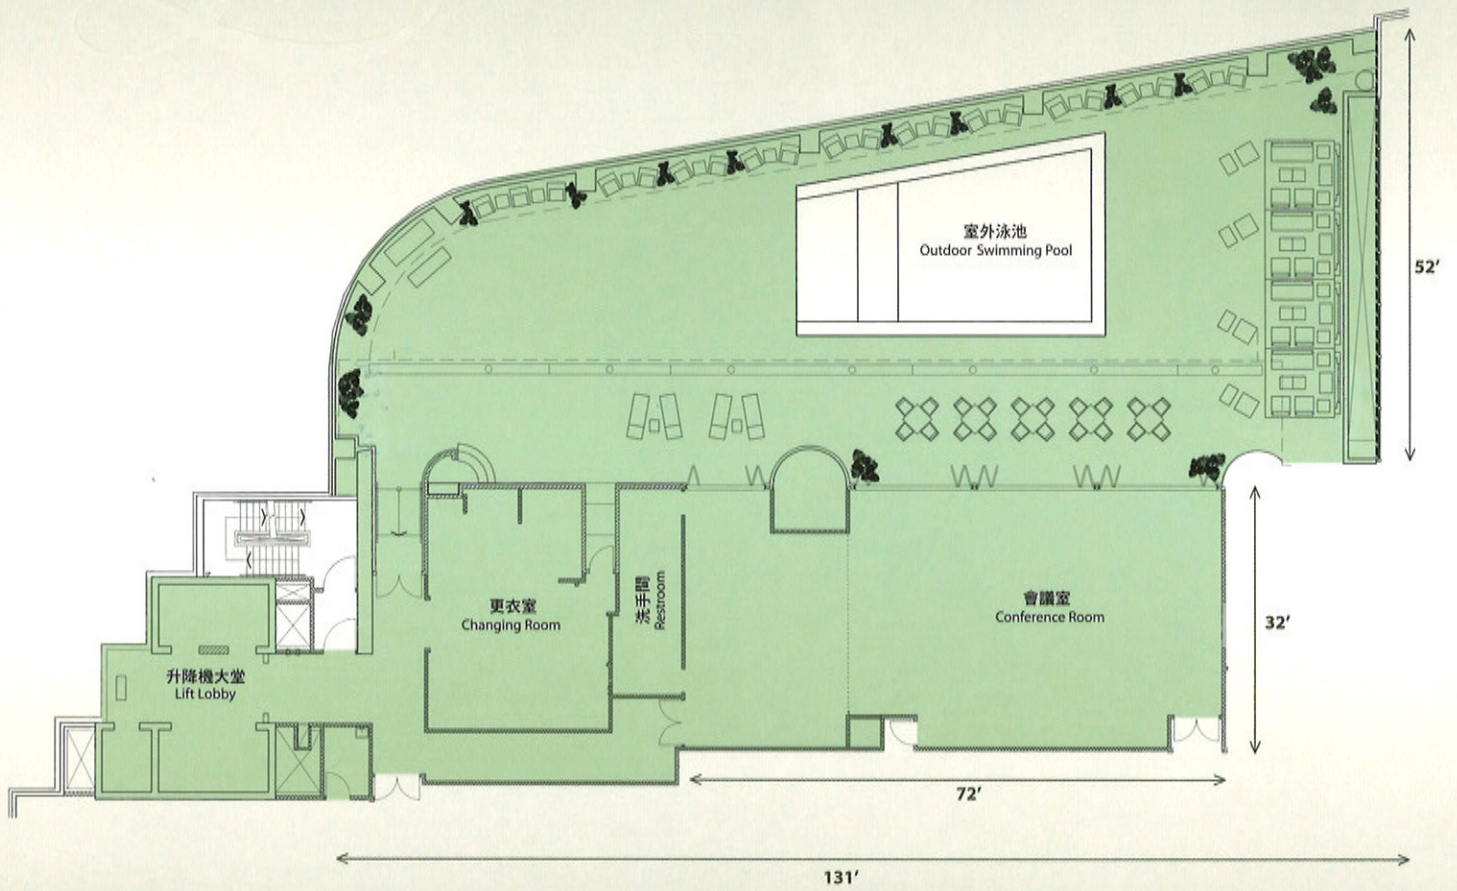

銀映池畔 | 六樓

Reflections Level 6

面積及容量
CAPACITY AND DIMENSION CHART

場地 Meeting Room	劇院式 Theater	課堂式 Classroom	圓桌宴會 Round Table	雞尾酒會 Cocktail Party	回型式 Hollow	面積(平方英尺) Area (sq.ft.)	尺寸長x闊(英尺) Dimensions L x W (ft.)	樓底高度(英尺) Ceiling Height (ft.)
銀映池畔多功能會議室 Reflections Multi-Function Room	220	132	216	250	84	2470	72x32	10
池邊 Pool side al fresco	-	-	-	100	-	5532	131x52	-