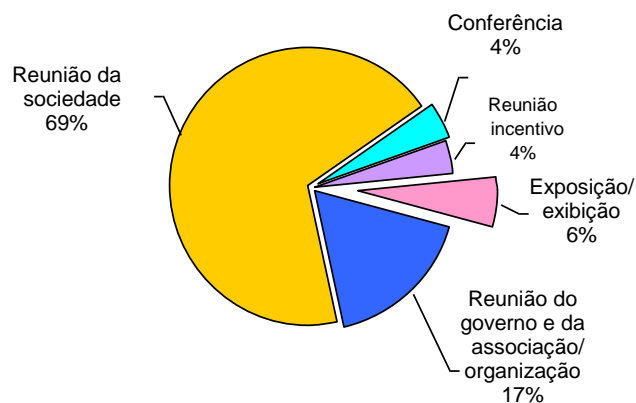

Indicadores principais

	Trimestre corrente	Mesmo trimestre do ano anterior	Varição homóloga
Reuniões	217	259	-16%
Nº de participantes (Mil)	29	55	-48%
Duração média (dias)	2,2	2,1	0,1 dia
Área utilizada (Mil m²)	125	111	-26%
Exibições	13	12	8%
Nº de participantes (Mil)	175	106	64%
Duração média (dias)	2,7	2,8	-0,1 dia
Área utilizada (Mil m²)	36	48	-24%

Reuniões, conferências e exposições por área utilizada

	Trimestre corrente	Mesmo trimestre do ano anterior
Reuniões	217	259
Inferior a 500 m²	176	221
500 m² a 999 m²	28	13
Igual ou superior a 1.000 m²	13	25
Exibições	13	12
Inferior a 2.000 m²	5	5
2.000 m² a 4.999 m²	5	3
Igual ou superior a 5.000 m²	3	4

Comentários das entidades organizadoras das exposições/exibições

	Satisfeitos	Razoáveis	Precisa de ser melhorado %
Instalações	59	33	8
Trabalhadores	20	80	-
Empresas locais que prestaram serviços	20	80	-

- Valor absoluto igual a zero

Receitas e despesas das entidades organizadoras das exposições/exibições

	Trimestre corrente	Mesmo trimestre do ano anterior	Varição homóloga (%)
Receitas (Mil Patacas)	5.330	3.527	51
Despesas	34.747	30.855^r	13

^r Dado revisto

Reuniões, conferências e exposições

Expositores e participantes profissionais

	Trimestre corrente	Mesmo trimestre do ano anterior	Varição homóloga (%)
Expositores	1.144	1.098	4
Macau	394	368	7
Hong Kong	170	238	-29
China Continental	441	207	113
Visitantes profissionais	8.996	4.255	111
Macau	4.528	2.238	102
Hong Kong	1.232	428	188
China Continental	2.003	1.118	79

Dados relativos ao trimestre corrente de anos anteriores

	2009	2010	2011	2012
Reuniões	280	322	267	259
Exibições	9	9	10	12
Participantes (Mil)	39	90	128	162

Para mais informações
<http://www.dsec.gov.mo/p/mice.aspx>